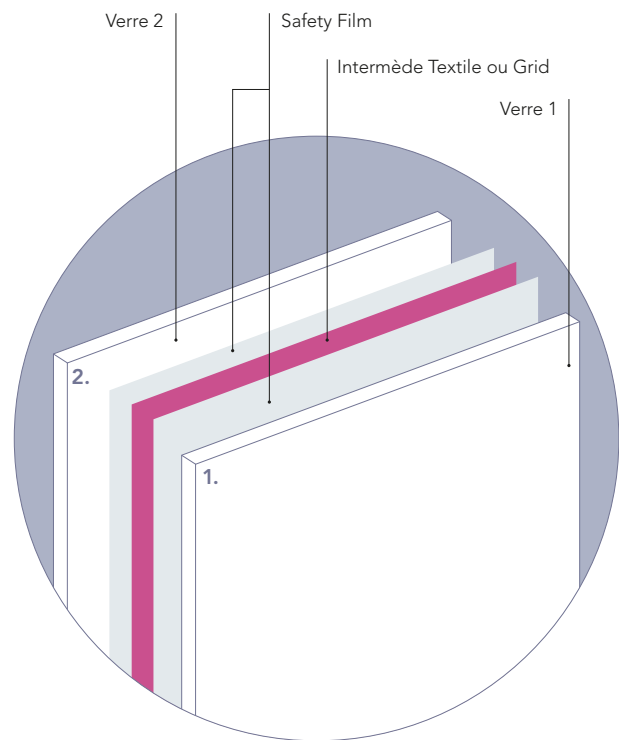

Galvolam®

La collection Galvolux des verres feuilletés de sécurité Galvolam® s'enrichit de solutions techniques et décoratives innovantes et avant-gardistes.

Grâce à 7 lignes de différents produits, conçues afin d'offrir aux architectes et aux designers, ce que les technologies du travail du verre consentent de plus créatif aujourd'hui, Galvolam® est une collection exceptionnelle, aux multiples aptitudes pour les exigences décoratives des espaces privés, publics et commerciaux.

Transparent ou translucide, argenté ou avec insertion métallique ou textile à l'intérieur, décor

Galvodeco® ou avec la qualité et la caractéristique des verres Acilux®; Galvolam® est la solution de vos exigences pour une décoration moderne et de tendance.

Galvolam® est disponible en 7 variantes

- Galvolam® Image
- Galvolam® Velvet
- Galvolam® Colour
- Galvolam® Doublemirror
- Galvolam® Basic
- Galvolam® Grid
- Galvolam® Textile *Après une étude de faisabilité*

Propriétés techniques

Galvolam® est un verre feuilleté de sécurité (VSG) selon EN 12543 de la dernière génération. Il peut être composé de 2 ou plusieurs verres. Les verres sont assemblés par des pellicules intermédiaires, qui sont très résistantes à la déchirure. La composition de Galvolam® peut être adaptée aux exigences de l'usage.

Au contraire du verre trempé thermiquement (ESG) le feuilleté de sécurité (VSG) ne se casse pas en petits morceaux, mais grâce aux pellicules intermédiaires les débris restent ensemble et la cassure reste fermée.

Mesures

- Les mesures dépendent de la ligne du produit

Épaisseurs de verre possibles

- 3 – 19 mm

Types de verre possibles

- Float normal ou trempé
- Float Extrawhite normal ou trempé
- Float coloré normal ou trempé (à l'extérieur seulement trempé)
- Acilux normal ou trempé
- Acilux Extrawhite normal ou trempé
- Miroir normal ou trempé
- Verres imprimés avec un côté lisse