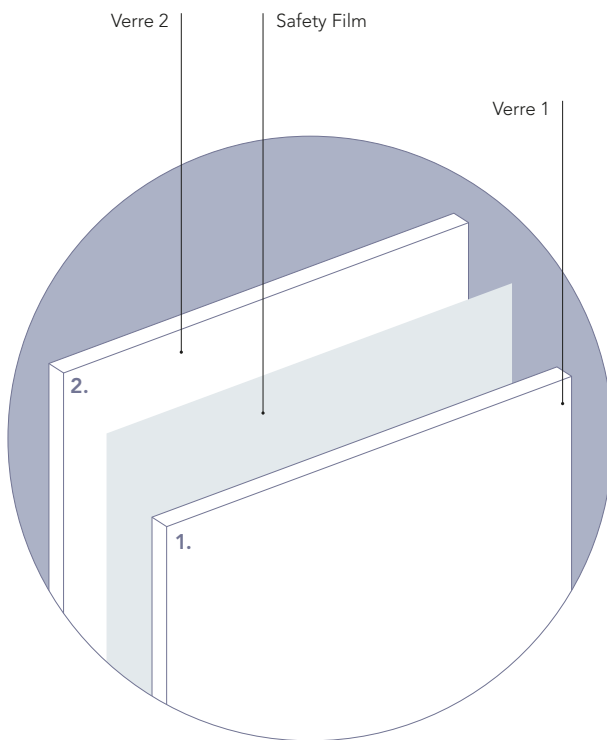

Galvolam®

La collection Galvolux des verres feuilletés de sécurité Galvolam® s'enrichit de solutions techniques et décoratives innovantes et avant-gardistes.

Grâce à 7 lignes de différents produits, conçues afin d'offrir aux architectes et aux designers, ce que les technologies du travail du verre consentent de plus créatif aujourd'hui, Galvolam® est une collection exceptionnelle, aux multiples aptitudes pour les exigences décoratives des espaces privés, publics et commerciaux.

Transparent ou translucide, argenté ou avec insertion métallique ou textile à l'intérieur, décor

Galvodeco® ou avec la qualité et la caractéristique des verres Acilux®; Galvolam® est la solution de vos exigences pour une décoration moderne et de tendance.

Galvolam® est disponible en 7 variantes

- Galvolam® Image
- Galvolam® Velvet
- Galvolam® Colour
- Galvolam® Doublemirror
- Galvolam® Basic
- Galvolam® Grid
- Galvolam® Textile *Après une étude de faisabilité*

Propriétés techniques

Galvolam® est un verre feuilleté de sécurité (VSG) selon EN 12543 de la dernière génération. Il peut être composé de 2 ou plusieurs verres. Les verres sont assemblés par des pellicules intermédiaires, qui sont très résistantes à la déchirure. La composition de Galvolam® peut être adaptée aux exigences de l'usage.

Au contraire du verre trempé thermiquement (ESG) le feuilleté de sécurité (VSG) ne se casse pas en petits morceaux, mais grâce aux pellicules intermédiaires les débris restent ensemble et la cassure reste fermée.

Mesures

- Les mesures dépendent de la ligne du produit

Épaisseurs de verre possibles

- 3 – 19 mm

Types de verre possibles

- Float normal ou trempé
- Float Extrawhite normal ou trempé
- Float coloré normal ou trempé (à l'extérieur seulement trempé)
- Acilux normal ou trempé
- Acilux Extrawhite normal ou trempé
- Miroir normal ou trempé
- Verres imprimés avec un côté lisse